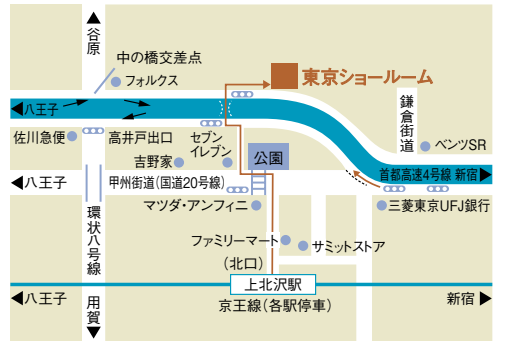

秋のエクステリア体感キャンペーン

住まい、暮らしに新しい提案。この機会をお見逃しなく！

開催期間
10/24 (土)
10/25 (日)

ご相談お見積り無料
お気軽にお問合わせ下さい!!

このチラシを
ご持参ください。

Before After 住まい、暮らしが変わるガーデン&エクステリアリフォーム

子供たちと一緒に遊べる庭を

広くて、腰壁で目隠しのあるココマのテラスがリビングの延長の様でも使い勝手がよく、部屋が広く感じます。庭とオープンテラスが回遊性のあるデザインなので子供たちはかけまわって遊べるし、私たちもベンチに座って自然浴したり、バーベキューを楽しんだりと以前よりずっと庭にいる時間が増えました。

どうやらうちのまわりの、
ここがめそこがいろいろ
素敵にしてくれる
みたいー♪

ガーデン、エクステリアのことなら

TOEX 検索

キャンペーン期間中
粗品プレゼント!

プレゼントを用意して
ご来場をお待ちして
おります。

※数に限りがございます。
無くなり次第終了とさせて
いただきます。

GARDEN STYLE

暮らしに寄り添うエクステリア見つけた

様々なガーデンライフのご要望にお応えする
TOEXの豊富な商品ラインナップ。家族それ
ぞれのライフスタイルに合わせたエクステリア空
間をご提案します。

門扉で彩る門まわり

樹高のある木を左右に植えた、自然との一体感が心地よい門まわりです。門袖の間に納めたドゥビネット門扉が上品な高級感を漂わせます。

ガレージのある暮らし

ガレージからカーポートまで全体をすっきりとまとめています。土留めや塀に自然石を用い、ナチュラル感を上手く表現した仕上がりになりました。

居心地のよい庭 ガーデンルーム

芝生だったお庭を、ガーデンルーム中心にリフォーム。植栽と白い塀で道路からの視線を遮り、居心地の良い「家族団楽」の空間になりました。

ウッドデッキのあるガーデンライフ

リビングの前に樹の木肌デッキを設置。植栽とGスクリーンで目隠し効果をもたせる事で「明るく使いやすいお庭」になりました。

建物との調和 トータルエクステリア

建物と同じタイルをシャッターゲートに貼り統一感を出しています。シャッターゲートからアーチで高さのバランスをとり、全体的にスタイリッシュなイメージに仕上がりました。

TOEX 東洋エクステリア株式会社
東京ショールーム

〒168-0073 東京都杉並区下高井戸5-4-41
TEL:03-3290-8620

●京王線 上北沢駅北口より徒歩5分

営業時間 AM10:00~PM6:00

定休日 水曜日(祝日は営業)、
GW、夏季・冬季休暇

詳しくは、インターネットホームページをご覧ください。
<http://www.toex.co.jp>

機能性とデザインを兼ね備えた、快適なガーデン&エクステリアをご紹介。住まいのお悩みや、リフォームのご相談も、お気軽にご相談ください。

豊かなカーライフを追求する、ガレージ・リビングという新空間。

Garage Living スタイルコート

光あふれるガレージと過ごす、新しいライフスタイル。くつろぎに満ちた大人の趣味空間を楽しめます。

シックな雰囲気シャイングレー+柿渋色
内外を連携して使える折戸パネル
静かでスムーズな動作の電動シャッター

■38-60 シャイングレー+柿渋
上げ下げ窓・棚・内装パネル(天井)・
ペーパー屋根材・換気扇付き

住宅スタイルにマッチしたカラーが選べる6色のデッキ。

人工木材 樹の木 III