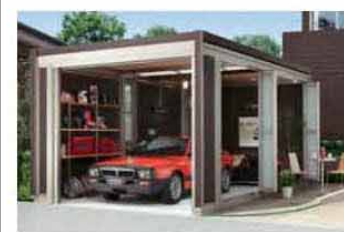

リアルな
木質感!!

ご安心な
価格!!

人工木材 樹の木Ⅲ
KINOKI III

敷地を有効活用!!
敷地全体に間取りをつくり、
自然浴空間を広げる発想 それが、+G。
+G プラスジー

機能性とデザイン性を両立させた、カーポートシリーズ。

様々な住宅スタイルに
マッチする
シンプルデザイン。
耐風圧強度34m/s
耐積層強度20cm相当
キューブポート

光あふれるガレージと
通ずる、新しい
ライフスタイル。
耐風圧強度34m/s
耐積層強度50cm相当
Garage Living
スタイルコート