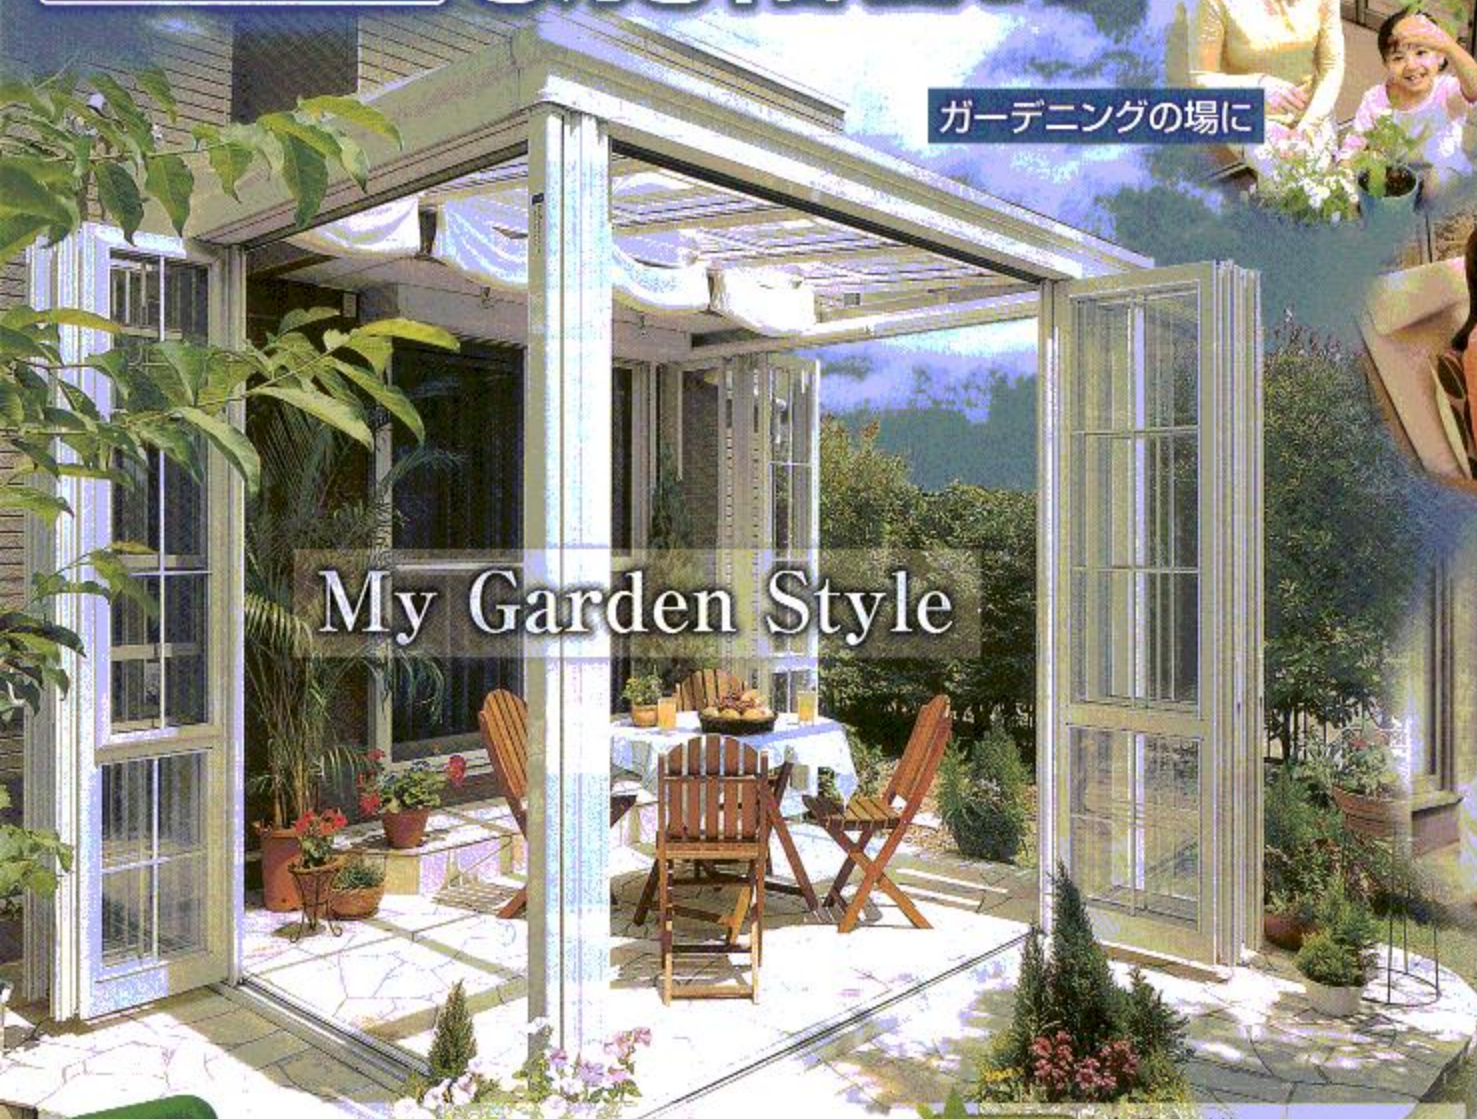

春のガーデンルームキャンペーン

キャンペーン開催期間

5月31日(日)まで

ガーデンルームから広がる。私色のライフスタイル。

My Garden Style

ガーデニングの場に

子供の遊び場に

くつろぎの場に