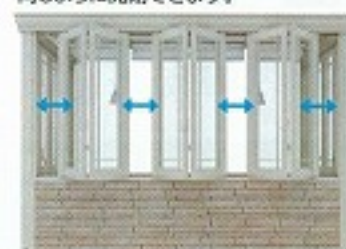

内観: シルキーアイボリー色

折戸パネル

前面と側面で自由自在に開閉できる折戸パネルです。

前面折戸パネル(フルガラスタイプ)

側面折戸パネル(フルガラスタイプ)

腰壁の上の折戸パネルも同じように開閉できます。

前面折戸パネル(前面腰壁タイプ)
※L字腰壁の場合の側面部分も同様です。

収納網戸 オプション

フリース形状だからコンパクトにたためて使いやすい、スライド式の網戸です。ガーデンラウンジ ココマ、エクシオール自然浴家族ジーマにも取り付けられます。

たたむと網戸がスッキリと収まり出入りもスムーズに。

枠材色
●シャイングレー
○アイボリーホワイト
●ブラック

※網戸はブラックです。
型くずれしにくいフリース形状できれいな形を保ちます。また、キャタピラが軽く滑らかな開け閉めが可能です。

内部日除け オプション