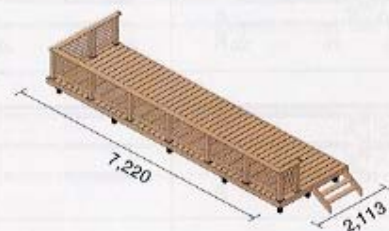

本体セット	¥376,770
デッキフェンス	¥311,200
ステップ(2段)	¥ 55,000
合計	¥ 742,970

3.0間

本体セット	¥334,670
デッキフェンス	¥311,200
ステップ(2段)	¥ 55,000
合計	¥ 700,870

3.5間

本体セット	¥394,430
デッキフェンス	¥311,200
ステップ(2段)	¥ 55,000
合計	¥ 760,630

4.0間

本体セット	¥448,700
デッキフェンス	¥353,700
ステップ(2段)	¥ 55,000
合計	¥ 857,400

本体セット	¥404,770
デッキフェンス	¥354,400
ステップ(2段)	¥ 55,000
合計	¥ 814,170

本体セット	¥476,230
デッキフェンス	¥354,400
ステップ(2段)	¥ 55,000
合計	¥885,630

本体セット	¥542,200
デッキフェンス	¥396,900
ステップ(2段)	¥ 55,000
合計	¥ 994,100

本体セット	¥441,770
デッキフェンス	¥354,400
ステップ(2段)	¥ 55,000
合計	¥ 851,170