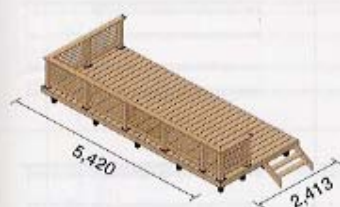

本体セット	¥376,770
デッキフェンス	¥311,200
ステップ(2段)	¥ 55,000
合計	¥ 742,970

3.0間

本体セット	¥334,670
デッキフェンス	¥311,200
ステップ(2段)	¥ 55,000
合計	¥ 700,870

3.5間

本体セット	¥394,430
デッキフェンス	¥311,200
ステップ(2段)	¥ 55,000
合計	¥ 760,630

4.0間

本体セット	¥448,700
デッキフェンス	¥353,700
ステップ(2段)	¥ 55,000
合計	¥ 857,400

本体セット	¥404,770
デッキフェンス	¥354,400
ステップ(2段)	¥ 55,000
合計	¥ 814,170

本体セット	¥476,230
デッキフェンス	¥354,400
ステップ(2段)	¥ 55,000
合計	¥885,630

本体セット	¥542,200
デッキフェンス	¥396,900
ステップ(2段)	¥ 55,000
合計	¥ 994,100

本体セット	¥441,770
デッキフェンス	¥354,400
ステップ(2段)	¥ 55,000
合計	¥ 851,170