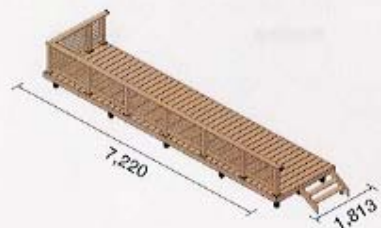

本体セット	¥376,770
デッキフェンス	¥311,200
ステップ(2段)	¥ 55,000
合計	¥ 742,970

3.0間

本体セット	¥334,670
デッキフェンス	¥311,200
ステップ(2段)	¥ 55,000
合計	¥ 700,870

3.5間

本体セット	¥394,430
デッキフェンス	¥311,200
ステップ(2段)	¥ 55,000
合計	¥ 760,630

4.0間

本体セット	¥448,700
デッキフェンス	¥353,700
ステップ(2段)	¥ 55,000
合計	¥ 857,400

本体セット	¥404,770
デッキフェンス	¥354,400
ステップ(2段)	¥ 55,000
合計	¥ 814,170

本体セット	¥476,230
デッキフェンス	¥354,400
ステップ(2段)	¥ 55,000
合計	¥885,630

本体セット	¥542,200
デッキフェンス	¥396,900
ステップ(2段)	¥ 55,000
合計	¥ 994,100

本体セット	¥441,770
デッキフェンス	¥354,400
ステップ(2段)	¥ 55,000
合計	¥ 851,170