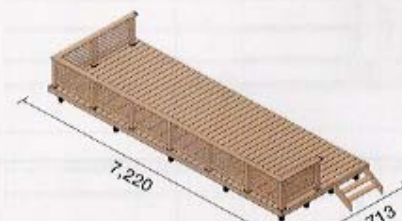

本体セット	¥520,030
デッキフェンス	¥354,400
ステップ(2段)	¥ 55,000
合計	¥ 929,430

本体セット	¥590,300
デッキフェンス	¥396,900
ステップ(2段)	¥ 55,000
合計	¥ 1,042,200

本体セット	¥452,570
デッキフェンス	¥354,400
ステップ(2段)	¥ 55,000
合計	¥ 861,970

本体セット	¥532,530
デッキフェンス	¥354,400
ステップ(2段)	¥ 55,000
合計	¥ 941,930