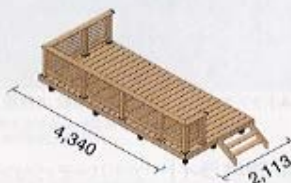

1.5間

2.0間

2.5間

6尺

本体セット	¥186,630
デッキフェンス	¥182,300
ステップ(2段)	¥ 55,000
合計	¥ 423,930

本体セット	¥245,060
デッキフェンス	¥225,500
ステップ(2段)	¥ 55,000
合計	¥ 525,560

本体セット	¥283,370
デッキフェンス	¥268,000
ステップ(2段)	¥ 55,000
合計	¥ 606,370

7尺

本体セット	¥221,730
デッキフェンス	¥225,500
ステップ(2段)	¥ 55,000
合計	¥ 502,230

本体セット	¥291,860
デッキフェンス	¥268,700
ステップ(2段)	¥ 55,000
合計	¥ 615,560

本体セット	¥339,470
デッキフェンス	¥311,200
ステップ(2段)	¥ 55,000
合計	¥ 705,670

8尺

本体セット	¥243,830
デッキフェンス	¥225,500
ステップ(2段)	¥ 55,000
合計	¥ 524,330