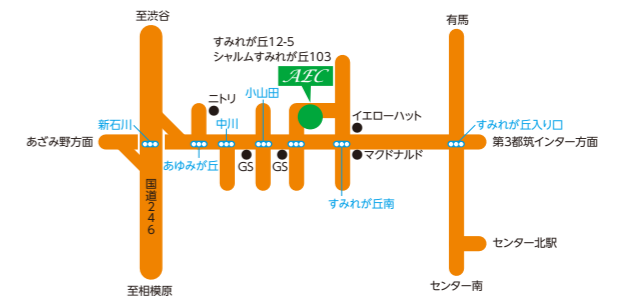

※キャンペーン主催:株式会社LIXIL ※キャンペーン対象エリア:関東一都六県、山梨県、長野県、福島県、新潟県 ※掲載商品の表示価格はすべて税抜価格です。※掲載商品の表示価格はメーカー希望標準価格です。工事費はプラン・敷地状況等によって異なりますので、お気軽に当店係員までお問い合わせください。