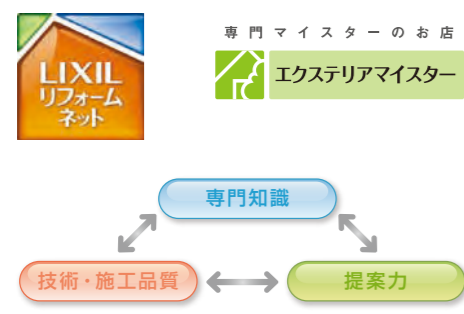

オプション
10万円分
プレゼント!

エクシオール
LIXIL cocoma II
ココマ

※開口2間×出幅8尺、腰壁・土間仕様 ベース材なし
屋根材:ポリカーボネート板(クリアマット)
前面:フィックスパネル強化ガラス(クリア)
側面:フロート板ガラス(クリア)
カラー:アイボリー・ホワイト+シルバー・アイボリー
※腰壁・床材・オプション・工事費別途
メーカー希望標準価格¥1,089,900(税抜)

オプション
10万円分
プレゼント!

エクシオール
LIXIL ファリアII

※開口1.5間×出幅6尺、土間・デッキ仕様
屋根材:ポリカーボネート板(クリア)
カラー:マイルドブラック
床材:樹ら楽ステージ
※床材・オプション・工事費別途
メーカー希望標準価格¥558,400(税抜)

オプション
10万円分
プレゼント!

当社は、LIXILリフォームネット
エクステリアマイスターのお店です。

私たちは日常のちょっとしたお悩みから、本格的な
リフォームプランまで、お客様のライフスタイルにあった
快適な外部空間をご提供いたします。
もちろん着工からお引き渡しまで責任をもって承ります。
また、エクシオールの豊富な専門知識と経験によって、
ご家族みんなが夢を育み笑顔になれる、素敵なお庭を
実現します。